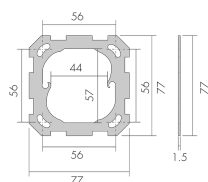

### Illustrations

Dimensions en  
mm

### Caractéristiques techniques

Matériel et type de construction	
Largeur [mm]	77
Hauteur [mm]	77
Profondeur [mm]	1.5
Sans halogène	oui