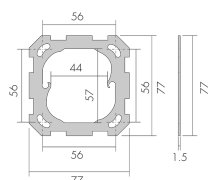

BP EDI

Plaque de fixation
No E: 376 163 000

Description du produit

- Pour la combinaison avec les détecteurs muraux B.E.G.

Illustrations

Dimensions en
mm

Caractéristiques techniques

Matériel et type de construction	
Largeur [mm]	77
Hauteur [mm]	77
Profondeur [mm]	1.5
Sans halogène	oui