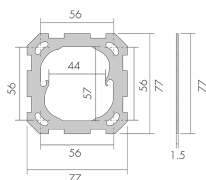

BP EDI

Plaque de fixation
No E: 376 163 000

Description du produit

- Pour la combinaison avec les détecteurs muraux B.E.G.

Illustrations

Dimensions en
mm

Caractéristiques techniques

Déclarations