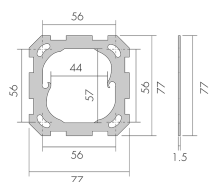

BP EDI

Plaque de fixation
No E: 376 163 000

Description du produit

- Pour la combinaison avec les détecteurs muraux B.E.G.

Illustrations

Dimensions en
mm

Caractéristiques techniques

Matériel et type de construction	
Largeur [mm]	77
Hauteur [mm]	77
Profondeur [mm]	1.5
Sans halogène	oui