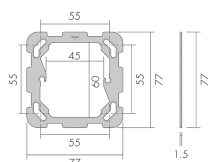

BP KAL

Plaque de fixation
No E: 376 163 003

Description du produit

- Pour la combinaison avec les détecteurs muraux B.E.G.

Illustrations

Dimensions en
mm

Caractéristiques techniques

Matériel et type de construction	
Largeur [mm]	77
Hauteur [mm]	77
Profondeur [mm]	1.5
Sans halogène	oui