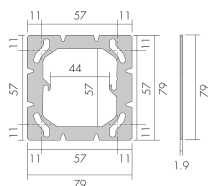

BP SOL

Plaque de fixation Legrand

No E: 376 163 011

plus disponible

Description du produit

- Pour la combinaison avec les détecteurs muraux B.E.G.

Illustrations

Dimensions en
mm

Caractéristiques techniques

Matériel et type de construction	
Largeur [mm]	79
Hauteur [mm]	79
Profondeur [mm]	1.9
Sans halogène	oui