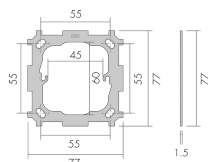

## BP SID

Plaque de fixation  
No E: 376 164 002

### Illustrations

Dimensions en  
mm