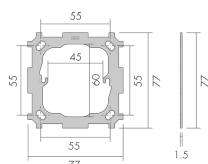

BP SID

Plaque de fixation
No E: 376 164 002

Description du produit

- Pour la combinaison avec les détecteurs muraux B.E.G.

Illustrations

Dimensions en
mm

Caractéristiques techniques

Matériel et type de construction	
Largeur [mm]	77
Hauteur [mm]	77
Profondeur [mm]	1.5
Sans halogène	oui