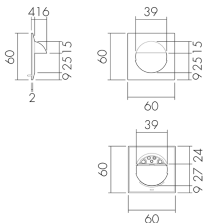

AS EDI/S

Kit adaptateur, design EDIZIOdue,
noir

No E: 535 999 155

Prix brut TVA excl.: 3,45 CHF

Description du produit

- Pour la combinaison des détecteurs muraux B.E.G. avec les programmes d'interrupteurs et prises de la Suisse
- Le kit d'adaptateur intègre le mécanisme du capteur dans le programme d'interrupteurs de votre choix. Le kit d'adaptateur devra être commandé en fonction du programme d'interrupteurs et de la couleur.

Illustrations

Dimensions en
mm

Caractéristiques techniques

Matériel et type de construction	
Code couleur	NCSS9000N matt
Couleur	Noir
Résistant aux UV	PC résistant aux UV
Déclarations	
Sans halogène	oui