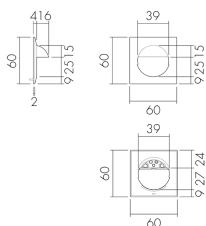

### Illustrations

Dimensions en mm

### Caractéristiques techniques

Matériel et type de construction	
Largeur [mm]	60
Hauteur [mm]	60
Profondeur [mm]	20
Matériel	Plastique

Qualité de matériel	Polycarbonate
Sans halogène	oui
Résistant aux UV	PC résistant aux UV
Couleur	Gris foncé
Code couleur (similaire)	NCS S6500N matt