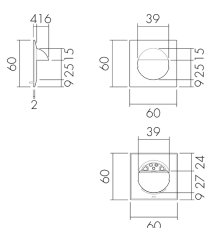

AS EDI/HG

Kit adaptateur, design EDIZIOdue, gris clair

No E: 535 999 135

Prix brut TVA excl.: 3,45 CHF

Description du produit

- Pour la combinaison des détecteurs muraux B.E.G. avec les programmes d'interrupteurs et prises de la Suisse
- Le kit d'adaptateur intègre le mécanisme du capteur dans le programme d'interrupteurs de votre choix. Le kit d'adaptateur devra être commandé en fonction du programme d'interrupteurs et de la couleur.

Illustrations

Dimensions en mm

Caractéristiques techniques

Matériel et type de construction	
Largeur [mm]	60
Hauteur [mm]	60
Profondeur [mm]	20
Matériel	Plastique
Qualité de matériel	Polycarbonate

Sans halogène	oui
Résistant aux UV	PC résistant aux UV
Couleur	Gris clair
Code couleur (similaire)	NCS S2500N matt