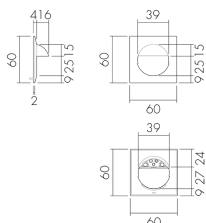

### Illustrations

Dimensions en  
mm

### Caractéristiques techniques

Matériel et type de construction	
Largeur [mm]	60
Hauteur [mm]	60
Profondeur [mm]	20
Matériel	Plastique
Qualité de matériel	Polycarbonate

Sans halogène	oui
Résistant aux UV	PC résistant aux UV
Couleur	Brun
Code couleur (similaire)	NCS S7010Y30R matt