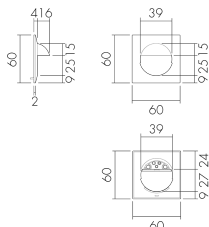

AS EDI/BE

Kit adaptateur, design EDIZIOdue,

beige

No E: 535 999 185

Prix brut TVA excl.: 3,45 CHF

Description du produit

- Pour la combinaison des détecteurs muraux B.E.G. avec les programmes d'interrupteurs et prises de la Suisse
- Le kit d'adaptateur intègre le mécanisme du capteur dans le programme d'interrupteurs de votre choix. Le kit d'adaptateur devra être commandé en fonction du programme d'interrupteurs et de la couleur.

Illustrations

Dimensions en
mm

Caractéristiques techniques

Matériel et type de construction	
Code couleur	NCS S3010Y10R matt
Couleur	Beige
Résistant aux UV	PC résistant aux UV
Déclarations	
Sans halogène	oui