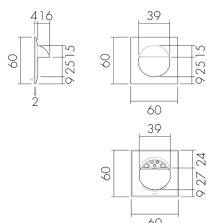

AS KAL/DG

Kit adaptateur, design Kallysto, gris foncé

No E: 535 999 143

Prix brut TVA excl.: 3,45 CHF

Description du produit

- Pour la combinaison des détecteurs muraux B.E.G. avec les programmes d'interrupteurs et prises de la Suisse
- Le kit d'adaptateur intègre le mécanisme du capteur dans le programme d'interrupteurs de votre choix. Le kit d'adaptateur devra être commandé en fonction du programme d'interrupteurs et de la couleur.

Illustrations

Dimensions en mm

Caractéristiques techniques

Matériel et type de construction	
Largeur [mm]	60
Hauteur [mm]	60
Profondeur [mm]	20
Matériel	Plastique
Qualité de matériel	Polycarbonate

Sans halogène	oui
Résistant aux UV	PC résistant aux UV
Couleur	Gris foncé
Code couleur (similaire)	RAL 7024 matt