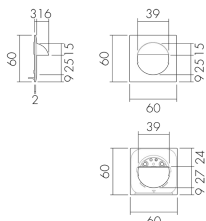

AS SID/WM

Kit adaptateur, design Sidus, blanc mat

No E: 535 999 106

Prix brut TVA excl.: 3,45 CHF

Description du produit

- Pour la combinaison des détecteurs muraux B.E.G. avec les programmes d'interrupteurs et prises de la Suisse
- Le kit d'adaptateur intègre le mécanisme du capteur dans le programme d'interrupteurs de votre choix. Le kit d'adaptateur devra être commandé en fonction du programme d'interrupteurs et de la couleur.

Illustrations

Dimensions en mm

Caractéristiques techniques

Matériel et type de construction	
Largeur [mm]	60
Hauteur [mm]	60
Profondeur [mm]	19
Matériel	Plastique
Qualité de matériel	Polycarbonate

Sans halogène	oui
Résistant aux UV	PC résistant aux UV
Couleur	Blanc mat
Code couleur (similaire)	RAL 9003 matt