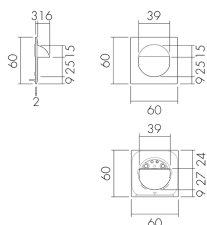

AS SID/AN

Kit adaptateur, design Sidus,
anthracite

No E: 535 999 146

Prix brut TVA excl.: 3,45 CHF

Description du produit

- Pour la combinaison des détecteurs muraux B.E.G. avec les programmes d'interrupteurs et prises de la Suisse
- Le kit d'adaptateur intègre le mécanisme du capteur dans le programme d'interrupteurs de votre choix. Le kit d'adaptateur devra être commandé en fonction du programme d'interrupteurs et de la couleur.

Illustrations

Dimensions en
mm

Caractéristiques techniques

Matériel et type de construction	
Largeur [mm]	60
Hauteur [mm]	60
Profondeur [mm]	19
Matériel	Plastique
Qualité de matériel	Polycarbonate

Sans halogène	oui
Résistant aux UV	PC résistant aux UV
Couleur	Anthracite