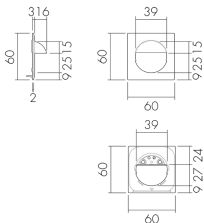

AS SID/AN

Kit adaptateur, design Sidus,
anthracite

No E: 535 999 146

Prix brut TVA excl.: 3,45 CHF

Description du produit

- Pour la combinaison des détecteurs muraux B.E.G. avec les programmes d'interrupteurs et prises de la Suisse
- Le kit d'adaptateur intègre le mécanisme du capteur dans le programme d'interrupteurs de votre choix. Le kit d'adaptateur devra être commandé en fonction du programme d'interrupteurs et de la couleur.

Illustrations

Dimensions en
mm

Caractéristiques techniques

Matériel et type de construction	
Couleur	Anthracite
Résistant aux UV	PC résistant aux UV
Déclarations	
Sans halogène	oui