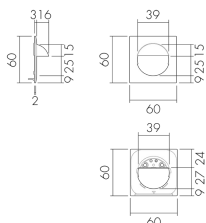

AS SID/AL

Kit adaptateur, design Sidus,
aluminium

No E: 535 999 176

Prix brut TVA excl.: 3,45 CHF

Description du produit

- Pour la combinaison des détecteurs muraux B.E.G. avec les programmes d'interrupteurs et prises de la Suisse
- Le kit d'adaptateur intègre le mécanisme du capteur dans le programme d'interrupteurs de votre choix. Le kit d'adaptateur devra être commandé en fonction du programme d'interrupteurs et de la couleur.

Illustrations

Dimensions en
mm

Caractéristiques techniques

Matériel et type de construction	
Largeur [mm]	60
Hauteur [mm]	60
Profondeur [mm]	19
Matériel	Plastique
Qualité de matériel	Polycarbonate

Sans halogène	oui
Résistant aux UV	PC résistant aux UV
Couleur	Alu
Code couleur (similaire)	RAL 9006 matt