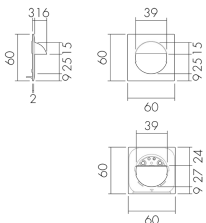

AS SID/AL

Kit adaptateur, design Sidus,
aluminium

No E: 535 999 176

Prix brut TVA excl.: 3,45 CHF

Description du produit

- Pour la combinaison des détecteurs muraux B.E.G. avec les programmes d'interrupteurs et prises de la Suisse
- Le kit d'adaptateur intègre le mécanisme du capteur dans le programme d'interrupteurs de votre choix. Le kit d'adaptateur devra être commandé en fonction du programme d'interrupteurs et de la couleur.

Illustrations

Dimensions en
mm

Caractéristiques techniques

Matériel et type de construction	
Code couleur	RAL 9006 matt
Couleur	Alu
Résistant aux UV	PC résistant aux UV
Déclarations	
Sans halogène	oui