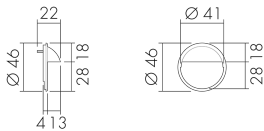

AS STA/W

Kit adaptateur, design Standard,
blanc

No E: 535 999 204

Prix brut TVA excl.: 3,45 CHF

Description du produit

- Pour la combinaison des détecteurs muraux B.E.G. avec les programmes d'interrupteurs et prises de la Suisse
- Le kit d'adaptateur intègre le mécanisme du capteur dans le programme d'interrupteurs de votre choix. Le kit d'adaptateur devra être commandé en fonction du programme d'interrupteurs et de la couleur.

Illustrations

Dimensions en mm

Caractéristiques techniques

Matériel et type de construction

Couleur Blanc

Résistant aux UV PC résistant aux UV

Déclarations

Sans halogène oui