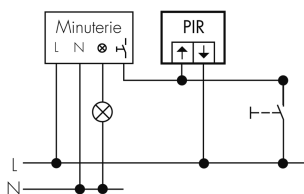

Physique Ausgänge	
Nombre de zones de commutation	1
Sensibilité lumineuse [lx]	5 - 2000
Ausgang [1]	
Surveillance d'escalier	oui
Fonction à impulsion	oui

Schemi

Raccordement 4 fils