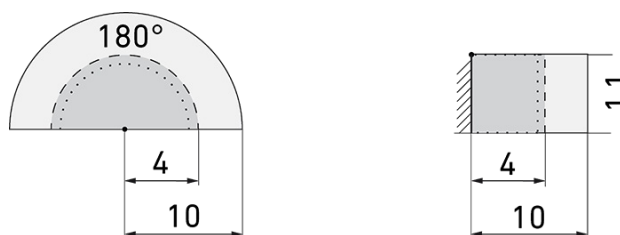

### Description du produit

- Pour montage au mur avec zone à 180° pour la détection fiable des mouvements de personnes ou d'autres sources de chaleur
- Technologie 2 fils pour un raccordement simple à la plupart des minuteries d'escalier électroniques (minuterie d'escalier est à commander séparément, p. ex. B.E.G. Luxomat SCT1)
- Temps d'installation minimal, inutile de ramener le neutre
- Luminosité réglable en continu
- Pour hauteurs de montage de 1.1 - 2.2 m

### Illustrations

Dimensions en mm

### Schémas de détection

Dimensions en m

à gauche: vue du dessus, à droite: vue latérale

- ..... Portée pour des activités assises (présence)
- - - Portée avec une approche directe (radial)
- Portée avec une approche latérale (tangential)