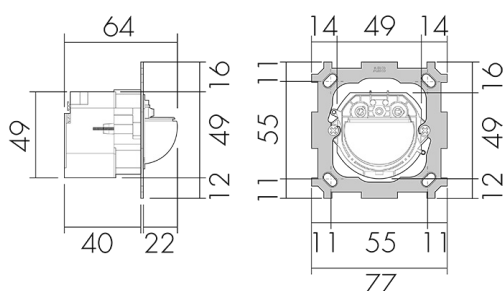

### Description du produit

- Pour montage au mur avec zone à 180° pour la détection fiable des mouvements de personnes ou d'autres sources de chaleur
- Technologie 2 fils pour un raccordement simple à la plupart des minuteries d'escalier électroniques (minuterie d'escalier est à commander séparément, p. ex. B.E.G. Luxomat SCT1)
- Temps d'installation minimal, inutile de ramener le neutre
- Luminosité réglable en continu
- Pour hauteurs de montage de 1.1 - 2.2 m

### Illustrations

Dimensions en mm

### Schémas de détection

Dimensions en m

à gauche: vue du dessus, à droite: vue latérale

- ..... Portée pour des activités assises (présence)
- - - Portée avec une approche directe (radial)
- Portée avec une approche latérale (tangential)

### Caractéristiques techniques

<b>Caractéristiques de montage</b>	
Catégorie de montage	Système modulaire
Adapté à un montage mural	oui
Hauteur de montage recommandée [m]	1.1
Hauteur de montage max. [m]	2.2
Type de raccordement	Borne enfichable
<b>Matériel et type de construction</b>	
Largeur [mm]	77
Hauteur [mm]	77
Profondeur [mm]	64
Matériel	Plastique
Qualité de matériel	Polycarbonate
Indice de protection [IP]	20
Température de service [°C]	-25 °C - +55 °C
Résistance aux chocs [IK]	IK05
Classe de protection	II
Marque de test	CE
Sans halogène	oui
Résistant aux UV	PC résistant aux UV
Couleur	n/a
<b>Caractéristiques électronique</b>	
Tension d'alimentation	Par minuterie 230 V AC (2 fils)
Type de tension	AC
Fréquence secteur [Hz]	50 - 60
Construction détecteur courant max. [A]	10
<b>Caractéristiques de capteur</b>	
Portée pour le passage latéral (mouvement tangentiel) [m]	10
Portée pour l'approche vers la lentille (mouvement radial) [m]	4
Portée pour personnes assises (présence) [m]	4
Angle de détection [°]	180
Nombre de capteurs PIR	2
Nombre de détecteurs de luminosité	1
Sensibilité lumineuse réglable	oui
<b>Caractéristiques de fonction</b>	
Modèle	Détecteur de mouvement
Quantité de canaux	1