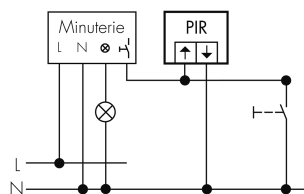

Raccordement 3 fils

Accessoires

SCT 1

Minuterie pour cage d'escalier

No E: 533 005 486

Prix brut TVA excl.: 70,00 CHF