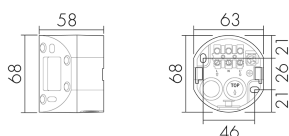

## ESI-RC-plus next/W

Socle pour montage en angle rentrant,  
blanc

No E: 535 998 245

Prix brut TVA excl.: 13,00 CHF

### Description du produit

- Pour montage en angle rentrant du détecteur de mouvement RC-plus next

### Illustrations

Dimensions en mm

### Caractéristiques techniques

Matériel et type de construction	
Largeur [mm]	63
Hauteur [mm]	68
Profondeur [mm]	58
Matériel	Plastique
Qualité de matériel	Polycarbonate
Sans halogène	oui
Résistant aux UV	PC résistant aux UV
Couleur	Blanc
Code couleur (similaire)	RAL 9010