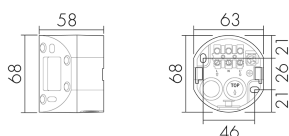

Illustrations

Dimensions en mm

Caractéristiques techniques

Matériel et type de construction	
Largeur [mm]	63
Hauteur [mm]	68
Profondeur [mm]	58
Matériel	Plastique
Qualité de matériel	Polycarbonate
Sans halogène	oui
Résistant aux UV	PC résistant aux UV
Couleur	Blanc
Code couleur (similaire)	RAL 9010