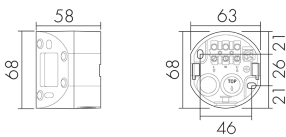

## ESI-RC-plus next/W

Socle pour montage en angle rentrant,  
blanc

No E: 535 998 245

Prix brut TVA excl.: 13,00 CHF

### Description du produit

- Pour montage en angle rentrant du détecteur de mouvement RC-plus next

### Illustrations

Dimensions en mm