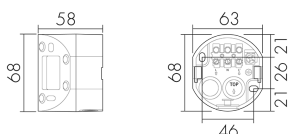

Illustrations

Dimensions en mm

Caractéristiques techniques

Matériel et type de construction	
Largeur [mm]	63
Hauteur [mm]	68
Profondeur [mm]	58
Matériel	Plastique
Qualité de matériel	Polycarbonate
Sans halogène	oui
Résistant aux UV	PC résistant aux UV
Couleur	Noir
Code couleur (similaire)	RAL 9005