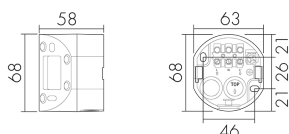

ESI-RC-plus next/S

Socle pour montage en angle rentrant,
noir

No E: 535 998 265

Prix brut TVA excl.: 13,00 CHF

Description du produit

- Pour montage en angle rentrant du détecteur de mouvement RC-plus next

Illustrations

Dimensions en mm

Caractéristiques techniques

Matériel et type de construction

Code couleur	RAL 9005
Couleur	Noir
Résistant aux UV	PC résistant aux UV

Déclarations

Sans halogène	oui
---------------	-----