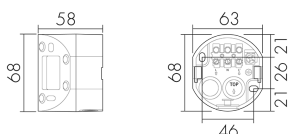

## ESI-RC-plus next/S

Socle pour montage en angle rentrant,  
noir

No E: 535 998 265

Prix brut TVA excl.: 13,00 CHF

## Description du produit

- Pour montage en angle rentrant du détecteur de mouvement RC-plus next

## Illustrations

Dimensions en mm

## Caractéristiques techniques

Matériel et type de construction	
Largeur [mm]	63
Hauteur [mm]	68
Profondeur [mm]	58
Matériel	Plastique
Qualité de matériel	Polycarbonate
Sans halogène	oui
Résistant aux UV	PC résistant aux UV
Couleur	Noir
Code couleur (similaire)	RAL 9005