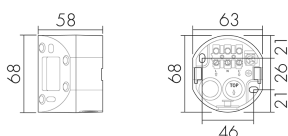

### Description du produit

- Pour montage en angle rentrant du détecteur de mouvement RC-plus next

### Illustrations

Dimensions en mm

### Caractéristiques techniques

Matériel et type de construction	
Largeur [mm]	63
Hauteur [mm]	68
Profondeur [mm]	58
Matériel	Plastique
Qualité de matériel	Polycarbonate
Sans halogène	oui
Résistant aux UV	PC résistant aux UV
Couleur	Argent
Code couleur (similaire)	RAL 9006 matt