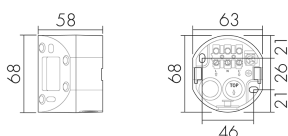

ESI-RC-plus next/SI

Socle pour montage en angle rentrant,
argent

No E: 535 998 285

Prix brut TVA excl.: 13,00 CHF

Description du produit

- Pour montage en angle rentrant du détecteur de mouvement RC-plus next

Illustrations

Dimensions en mm

Caractéristiques techniques

Matériel et type de construction	
Largeur [mm]	63
Hauteur [mm]	68
Profondeur [mm]	58
Matériel	Plastique
Qualité de matériel	Polycarbonate
Sans halogène	oui
Résistant aux UV	PC résistant aux UV
Couleur	Argent
Code couleur (similaire)	RAL 9006 matt