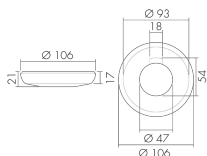

CS S UP/W

Couvercle de couleur pour détecteurs 360°

UP, blanc

No E: 535 993 109

Prix brut TVA excl.: 5,00 CHF

Description du produit

- Ensembles de pièces d'aspect de couleur pour détecteur de mouvement et de présence PD-UP «gamme-S»

Illustrations

Dimensions en
mm

Caractéristiques techniques

Matériel et type de construction	
Hauteur [mm]	21
Diamètre [mm]	106
Matériel	Plastique
Qualité de matériel	Polycarbonate
Sans halogène	oui
Résistant aux UV	PC résistant aux UV
Couleur	Blanc
Code couleur (similaire)	RAL 9010