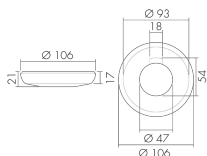

## CS S UP/W

Couvercle de couleur pour détecteurs 360°

UP, blanc

No E: 535 993 109

Prix brut TVA excl.: 5,00 CHF

## Description du produit

- Ensembles de pièces d'aspect de couleur pour détecteur de mouvement et de présence PD-UP «gamme-S»

## Illustrations

Dimensions en  
mm

## Caractéristiques techniques

Matériel et type de construction	
Hauteur [mm]	21
Diamètre [mm]	106
Matériel	Plastique
Qualité de matériel	Polycarbonate
Sans halogène	oui
Résistant aux UV	PC résistant aux UV
Couleur	Blanc
Code couleur (similaire)	RAL 9010