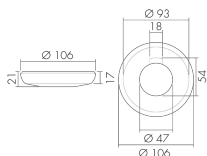

## CS S UP/BE

Couvercle de couleur pour détecteurs 360°

UP, beige

No E: 535 993 189

plus disponible

## Description du produit

- Ensembles de pièces d'aspect de couleur pour détecteur de mouvement et de présence PD-UP «gamme-S»

## Illustrations

Dimensions en mm

## Caractéristiques techniques

Matériel et type de construction	
Hauteur [mm]	21
Diamètre [mm]	106
Matériel	Plastique
Qualité de matériel	Polycarbonate
Sans halogène	oui
Résistant aux UV	PC résistant aux UV
Couleur	Beige
Code couleur (similaire)	NCS S3010Y10R