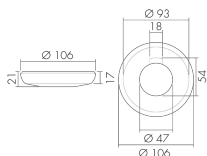

CS S UP/BE

Couvercle de couleur pour détecteurs 360°

UP, beige

No E: 535 993 189

plus disponible

Description du produit

- Ensembles de pièces d'aspect de couleur pour détecteur de mouvement et de présence PD-UP «gamme-S»

Illustrations

Dimensions en
mm

Caractéristiques techniques

Matériel et type de construction	
Hauteur [mm]	21
Diamètre [mm]	106
Matériel	Plastique
Qualité de matériel	Polycarbonate
Sans halogène	oui
Résistant aux UV	PC résistant aux UV
Couleur	Beige
Code couleur (similaire)	NCS S3010Y10R