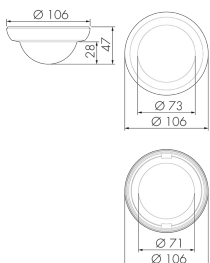

CS S MAX/W

Couvercle de couleur pour détecteurs 360°

UP, blanc

No E: 535 993 209

Prix brut TVA excl.: 5,00 CHF

Description du produit

- Ensembles de pièces d'aspect de couleur pour détecteur de mouvement et de présence PD-AP «gamme-S»

Illustrations

Dimensions en
mm

Caractéristiques techniques

Matériel et type de construction	
Hauteur [mm]	47
Diamètre [mm]	106
Matériel	Plastique
Qualité de matériel	Polycarbonate
Sans halogène	oui
Résistant aux UV	PC résistant aux UV