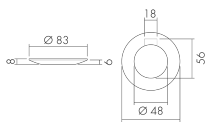

CS S DE/W

Couvercle de couleur pour détecteurs 360°

DE, blanc

No E: 535 993 309

Prix brut TVA excl.: 5,00 CHF

Description du produit

- Ensembles de pièces d'aspect de couleur pour détecteur de mouvement et de présence PD-DE «gamme-S»

Illustrations

Dimensions en
mm

Caractéristiques techniques

Matériel et type de construction	
Hauteur [mm]	8
Diamètre [mm]	83
Matériel	Plastique
Qualité de matériel	Polycarbonate
Sans halogène	oui
Résistant aux UV	PC résistant aux UV
Couleur	Blanc
Code couleur (similaire)	RAL 9010