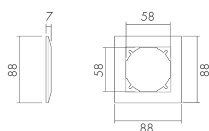

AR EDI/HG

Cadre EDIZIOdue, gris clair

No E: 334 911 030

Description du produit

- Pour la combinaison avec les détecteurs muraux B.E.G.

Illustrations

Dimensions en
mm

Caractéristiques techniques

Matériel et type de construction	
Largeur [mm]	88
Hauteur [mm]	88
Profondeur [mm]	7
Sans halogène	oui
Résistant aux UV	PC résistant aux UV
Couleur	Gris clair
Code couleur (similaire)	NCS S2500N matt

Accessoires