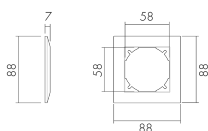

AR EDI/DG

Cadre EDIZIOdue, gris foncé

No E: 334 911 040

Description du produit

- Pour la combinaison avec les détecteurs muraux B.E.G.

Illustrations

Dimensions en
mm

Caractéristiques techniques

Matériel et type de construction	
Largeur [mm]	88
Hauteur [mm]	88
Profondeur [mm]	7
Sans halogène	oui
Résistant aux UV	PC résistant aux UV
Couleur	Gris foncé
Code couleur (similaire)	NCS S6500N matt

Accessoires