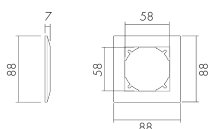

Illustrations

Dimensions en
mm

Caractéristiques techniques

Matériel et type de construction	
Largeur [mm]	88
Hauteur [mm]	88
Profondeur [mm]	7
Sans halogène	oui
Résistant aux UV	PC résistant aux UV
Couleur	Beige
Code couleur (similaire)	NCS S3010Y10R matt