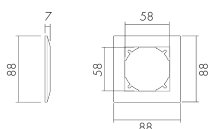

### Illustrations

Dimensions en  
mm

### Caractéristiques techniques

Matériel et type de construction	
Largeur [mm]	88
Hauteur [mm]	88
Profondeur [mm]	7
Sans halogène	oui
Résistant aux UV	PC résistant aux UV
Couleur	Beige
Code couleur (similaire)	NCS S3010Y10R matt