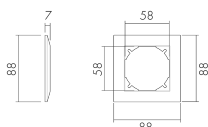

### Illustrations

Dimensions en  
mm

### Caractéristiques techniques

Matériel et type de construction	
Largeur [mm]	88
Hauteur [mm]	88
Profondeur [mm]	7
Sans halogène	oui
Résistant aux UV	PC résistant aux UV
Couleur	Brun
Code couleur (similaire)	NCS S7010Y30R matt