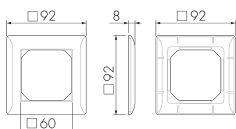

Illustrations

Dimensions en mm

Caractéristiques techniques

Matériel et type de construction	
Largeur [mm]	92
Hauteur [mm]	92
Profondeur [mm]	8
Sans halogène	oui
Couleur	Brun

Accessoires

AS KAL/B

Kit adaptateur, design Kallysto, marron

No E: 535 999 193