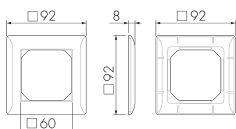

### Illustrations

Dimensions en mm

### Caractéristiques techniques

Matériel et type de construction	
Largeur [mm]	92
Hauteur [mm]	92
Profondeur [mm]	8
Sans halogène	oui
Couleur	Brun