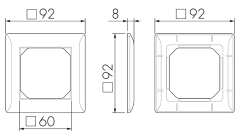

AR KAL/BE

Cadre Kallysto, beige

No E: 334 911 018

Description du produit

- Pour la combinaison avec les détecteurs muraux B.E.G.

Illustrations

Dimensions en mm

Caractéristiques techniques

Matériel et type de construction	
Largeur [mm]	92
Hauteur [mm]	92
Profondeur [mm]	8
Sans halogène	oui
Couleur	Beige

Accessoires

AS KAL/BE

Kit adaptateur, design Kallysto, beige

No E: 535 999 183