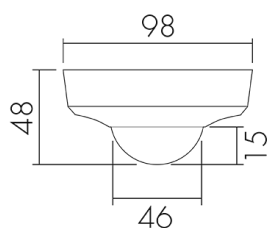

## Illustrations

Dimensions en mm

## Schémas de détection

Dimensions en m

à gauche: vue du dessus, à droite: vue latérale

- ..... Portée pour des activités assises (présence)
- - - Portée avec une approche directe (radial)
- Portée avec une approche latérale (tangential)

### Matériel et type de construction

Hauteur [mm]	48
Diamètre [mm]	98
Matériel	Plastique
Qualité de matériel	Polycarbonate
Indice de protection [IP]	20
Température de service [°C]	-25 °C - +55 °C
Résistance aux chocs [IK]	IK05
Classe de protection	II
Marque de test	CE
Résistant aux UV	PC résistant aux UV
Couleur	Blanc
Code couleur (similaire)	RAL 9010