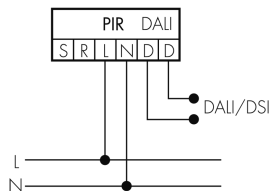

Schemi

Fonctionnement normal