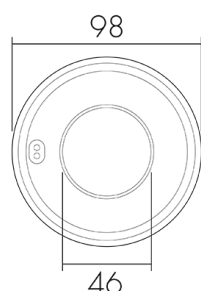

## Illustrations

Dimensions en mm

## Schémas de détection

Dimensions en m

à gauche: vue du dessus, à droite: vue latérale

- ..... Portée pour des activités assises (présence)
- - - Portée avec une approche directe (radial)
- Portée avec une approche latérale (tangential)

### Matériel et type de construction

Hauteur [mm]	48
Diamètre [mm]	98
Matériel	Plastique
Qualité de matériel	Polycarbonate
Indice de protection [IP]	20
Température de service [°C]	-25 °C - +55 °C
Résistance aux chocs [IK]	IK05
Classe de protection	II
Marque de test	CE
Résistant aux UV	PC résistant aux UV
Couleur	Blanc
Code couleur (similaire)	RAL 9010