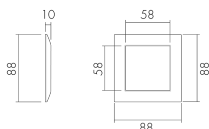

AR SID/WG

Cadre Sidus, blanc brillant

No E: 334 911 102

Description du produit

- Pour la combinaison avec les détecteurs muraux B.E.G.

Illustrations

Dimensions en
mm

Caractéristiques techniques

Matériel et type de construction	
Largeur [mm]	86
Hauteur [mm]	86
Profondeur [mm]	10
Sans halogène	oui
Résistant aux UV	PC résistant aux UV
Couleur	Blanc brillant
Code couleur (similaire)	RAL 9003 glanz