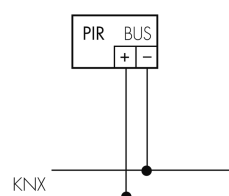

Sensibilité lumineuse [lx]	5 - 1200

Ausgang [1]

Puissance de commutation max.	dépend de l'actionneur

Sortie de commande	Contact logiciel

Semi-automatique	oui

Temporisation min.	1 s

Temporisation max.	23 h 59 min 59 s

Ausgang [2]

Puissance de commutation max.	dépend de l'actionneur

Sortie de commande	Contact software

Semi-automatique	oui

Temporisation min.	1 s

Temporisation max.	23 h 59 min 59 s

Retard d'activation	0 s - 60 min

Ausgang [3]

Puissance de commutation max.	dépend de l'actionneur

Semi-automatique	oui

Temporisation min.	1 s

Temporisation max.	23 h 59 min 59 s

Caractéristiques de fonction [Entrée]

Contact d'entrée pour bouton poussoir	oui

Caractéristiques de fonction [Entrée 2]

Contact d'entrée pour slave	oui

Schemi

Fonctionnement normal