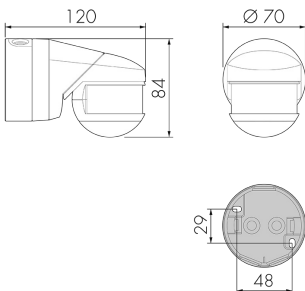

RC-plus 230 next KNX/W

Détecteur de mouvement KNX,
blanc

No E: 535 945 007

plus disponible

Description du produit

- Montage au mur ou au plafond
- Avec zone de détection 230° (2x115°) et détecteur anti-réptation 360° pour la surveillance de façades complètes, d'entrepôts, de rampes de chargement, de parkings souterrains, etc.
- Câblage par derrière, par dessous et par dessus
- Grande portée et haute sensibilité (portée par secteur réglable en continu entre 5 et 21 mètres)

Illustrations

Dimensions en mm

Schémas de détection

Dimensions en m

à gauche: vue du dessus, à droite: vue latérale

- Protection anti-réptation
- - - Portée avec une approche directe (radial)
- Portée avec une approche latérale (tangential)

Caractéristiques techniques

Caractéristiques de montage

Catégorie de montage

Apparent étanche (NAP)

Adapté à un montage au plafond	oui
Adapté à un montage mural	oui
Hauteur de montage recommandée [m]	2.5
Hauteur de montage max. [m]	10
Type de raccordement	Borne enfichable

Matériel et type de construction

Largeur [mm]	70
Hauteur [mm]	84
Profondeur [mm]	120
Matériel	Plastique
Qualité de matériel	Polycarbonate
Indice de protection [IP]	54
Température de service [°C]	-25 °C - +55 °C
Résistance aux chocs [IK]	IK03
Classe de protection	II
Marque de test	CE
Résistant aux UV	PC résistant aux UV
Couleur	Blanc
Code couleur (similaire)	RAL 9010