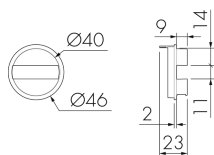

AS IS STA/W

Kit adaptateur, design Standard,
blanc

No E: 535 999 304

Prix brut TVA excl.: 3,45 CHF

Description du produit

- Pour la combinaison des interrupteurs intelligents avec les programmes d'interrupteurs et prises de la Suisse
- Le kit d'adaptateur intègre le mécanisme du capteur dans le programme d'interrupteurs de votre choix. Le kit d'adaptateur devra être commandé en fonction du programme d'interrupteurs.

Illustrations

Dimensions en
mm

Caractéristiques techniques

Matériel et type de construction	
Hauteur [mm]	23
Diamètre [mm]	46
Matériel	Plastique
Qualité de matériel	Polycarbonate
Sans halogène	oui
Résistant aux UV	PC résistant aux UV
Couleur	Blanc