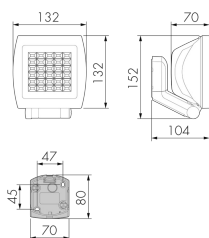

### Illustrations

Dimensions en  
mm

#### Matériel et type de construction

Largeur [mm]	132
Hauteur [mm]	152
Profondeur [mm]	104
Matériel	Alluminio
Qualité de matériel	Aluminium moulé sous pression
Indice de protection [IP]	44
Température de service [°C]	-25 °C - +55 °C
Classe de protection	I
Marque de test	CE
Sans halogène	oui
Couleur	Noir
Code couleur (similaire)	RAL 9005
<b>Caractéristiques électronique</b>	
Tension d'alimentation	230 V (+/- 10 %)
Type de tension	AC
Fréquence secteur [Hz]	50 - 60