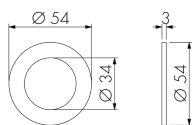

### Description du produit

- Ensembles de pièces d'aspect de couleur pour détecteur de présence PD11

### Illustrations

Dimensions en  
mm