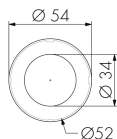

CS S PD11/DG

Couvercle de couleur, gris foncé

No E: 535 993 348

plus disponible

Description du produit

- Ensembles de pièces d'aspect de couleur pour détecteur de présence PD11

Illustrations

Dimensions en
mm

Caractéristiques techniques

Matériel et type de construction	
Hauteur [mm]	3
Diamètre [mm]	54
Matériel	Plastique
Qualité de matériel	Polycarbonate
Sans halogène	oui
Résistant aux UV	PC résistant aux UV
Couleur	Gris foncé
Code couleur (similaire)	NCS S6500N matt