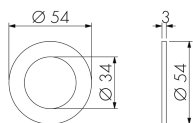

CS S PD11/DG

Couvercle de couleur, gris foncé

No E: 535 993 348

plus disponible

Description du produit

- Ensembles de pièces d'aspect de couleur pour détecteur de présence PD11

Illustrations

Dimensions en
mm

Caractéristiques techniques

Matériel et type de construction	
Hauteur [mm]	3
Diamètre [mm]	54
Matériel	Plastique
Qualité de matériel	Polycarbonate
Sans halogène	oui
Résistant aux UV	PC résistant aux UV
Couleur	Gris foncé
Code couleur (similaire)	NCS S6500N matt