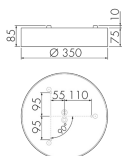

Illustrations

Dimensions en
mm

Caractéristiques techniques

Schemi

Fonctionnement en combinaison avec un IL1 avec détecteur

Fonctionnement en combinaison avec un interrupteur quelconque

Accessoires

EBG-Aries-R35