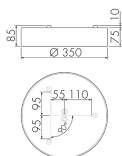

Illustrations

Dimensions en
mm

Caractéristiques techniques

Schemi

Fonctionnement en combinaison avec un IL1 avec détecteur

Fonctionnement en combinaison avec un interrupteur quelconque

Accessoires

EBG-Aries-R35