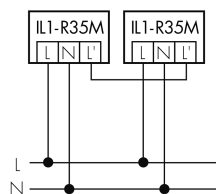

Illustrations

Dimensions en mm

Schémas de détection

Dimensions en m

à gauche: vue du dessus, à droite: vue latérale

- Portée pour des activités assises (présence)
- - - Portée avec une approche directe (radial)
- Portée avec une approche latérale (tangentiel)

Caractéristiques techniques

Schemi

Fonctionnement normal

Fonctionnement normal avec bouton externe

Fonctionnement normal avec luminaire externe

Fonctionnement en parallèle

Fonctionnement normal avec luminaire externe et circuit RC