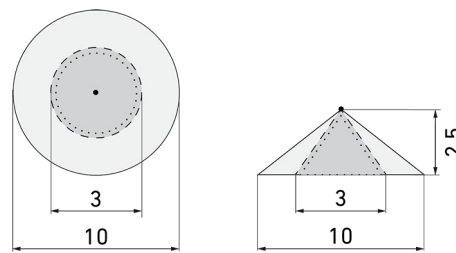

IL1-R35-3-MS

Luminaire LED avec détecteur de mouvement et éclairage de secours

No E: 941 401 109

plus disponible

Description du produit

- Produit de haute qualité, Swiss-Made
- Luminaire intelligent au plafond et au mur, rond
- Luminaire livrable également sans détecteur intégré
- Détection de la présence à infrarouge passif à haute sensibilité et anti-interférences
- Design intemporel en verre acrylique blanc mat

Illustrations

Dimensions en mm

Schémas de détection

Dimensions en m

à gauche: vue du dessus, à droite: vue latérale

- Portée pour des activités assises (présence)
- - - Portée avec une approche directe (radial)
- Portée avec une approche latérale (tangentiel)