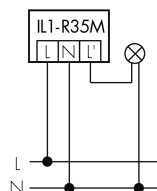

Illustrations

Dimensions en mm

Schémas de détection

Dimensions en m

à gauche: vue du dessus, à droite: vue latérale

- Portée pour des activités assises (présence)
- - - Portée avec une approche directe (radial)
- Portée avec une approche latérale (tangentiel)

Caractéristiques techniques

Schemi

Fonctionnement normal

Fonctionnement normal avec bouton externe

Fonctionnement normal avec luminaire externe

Fonctionnement en parallèle

Fonctionnement normal avec luminaire externe et circuit RC

Fonctionnement en continu avec interrupteur externe

Accessoires

IR-RC
Télécommande IR
No E: 535 949 005

IR-PD Mini
Télécommande IR, petite
No E: 535 949 035

EBG-Aries-R35
Boîtier d'encastrement
No E: 941 490 009