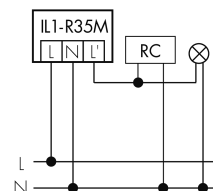

Illustrations

Dimensions en mm

Schémas de détection

Dimensions en m

à gauche: vue du dessus, à droite: vue latérale

- Portée pour des activités assises (présence)
- - - Portée avec une approche directe (radial)
- Portée avec une approche latérale (tangentiel)

Caractéristiques techniques

Schemi

Fonctionnement normal

Fonctionnement normal avec bouton externe

Fonctionnement normal avec luminaire externe

Fonctionnement en parallèle

Fonctionnement normal avec luminaire externe et circuit RC