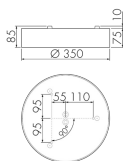

Illustrations

Dimensions en
mm

Caractéristiques techniques

Schemi

Fonctionnement en combinaison avec un IL1 avec détecteur

Fonctionnement en combinaison avec un interrupteur quelconque

Accessoires

EBG-Aries-R35