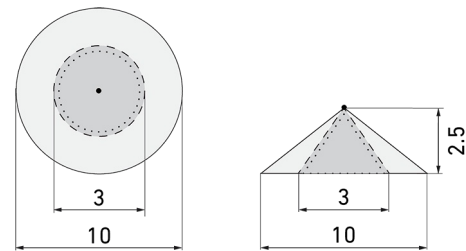

IL1-R35-4-MS

Luminaire LED avec détecteur de mouvement et éclairage de secours

No E: 941 401 509

plus disponible

Description du produit

- Technologie LED longue durée à économie d'énergie
- Produit de haute qualité, Swiss-Made
- Luminaire intelligent au plafond et au mur, rond
- Détecteur de mouvement à infrarouge passif puissant et fiable
- Luminaire livrable également sans détecteur intégré
- Détection de la présence à infrarouge passif à haute sensibilité et anti-interférences
- Commutation automatique en fonction du mouvement et de la luminosité
- Design intemporel en verre acrylique blanc mat
- Télécommande disponible comme accessoire
- Prêt à fonctionner grâce aux réglages d'origine
- Eclairage de secours avec durée d'éclairage > 1 h, Autotest inclus

Illustrations

Dimensions en mm

Schémas de détection

Dimensions en m

à gauche: vue du dessus, à droite: vue latérale

- Portée pour des activités assises (présence)
- - - Portée avec une approche directe (radial)
- Portée avec une approche latérale (tangential)