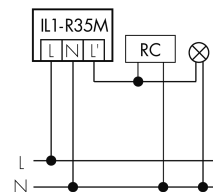

Illustrations

Dimensions en mm

Schémas de détection

Dimensions en m

à gauche: vue du dessus, à droite: vue latérale

- Portée pour des activités assises (présence)
- - - Portée avec une approche directe (radial)
- Portée avec une approche latérale (tangential)

Caractéristiques techniques

Schemi

Fonctionnement normal

Fonctionnement normal avec bouton externe

Fonctionnement normal avec luminaire externe

Fonctionnement en parallèle

Fonctionnement normal avec luminaire externe et circuit RC