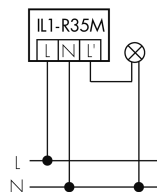

Illustrations

Dimensions en mm

Schémas de détection

Dimensions en m

à gauche: vue du dessus, à droite: vue latérale

- Portée pour des activités assises (présence)
- - - Portée avec une approche directe (radial)
- Portée avec une approche latérale (tangential)

Caractéristiques techniques

Schemi

Fonctionnement normal

Fonctionnement normal avec bouton externe

Fonctionnement normal avec luminaire externe

Fonctionnement en parallèle

Fonctionnement normal avec luminaire externe et circuit RC

Fonctionnement en continu avec interrupteur externe

Accessoires

**IR-RC**

Télécommande IR
No E: 535 949 005

**IR-PD Mini**

Télécommande IR, petite
No E: 535 949 035

**EBG-Aries-R35**

Boîtier d'encastrement
No E: 941 490 009