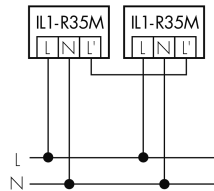

Illustrations

Dimensions en mm

Schémas de détection

Dimensions en m

à gauche: vue du dessus, à droite: vue latérale

- Portée pour des activités assises (présence)
- - - Portée avec une approche directe (radial)
- Portée avec une approche latérale (tangential)

Caractéristiques techniques

Schemi

Fonctionnement normal

Fonctionnement normal avec bouton externe

Fonctionnement normal avec luminaire externe

Fonctionnement en parallèle

Fonctionnement normal avec luminaire externe et circuit RC