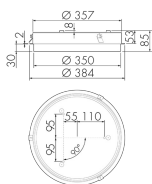

Illustrations

Dimensions en
mm

Caractéristiques techniques

Schemi

Fonctionnement en combinaison avec un IL1 avec détecteur

Fonctionnement en combinaison avec un interrupteur quelconque

Accessoires

EBG-Aries-R35