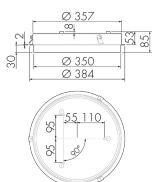

Illustrations

Dimensions en
mm

Caractéristiques techniques

Schemi

Fonctionnement en combinaison avec un IL1 avec détecteur

Fonctionnement en combinaison avec un interrupteur quelconque

Accessoires

EBG-Aries-R35