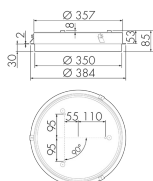

Illustrations

Dimensions en mm

Caractéristiques techniques

Schemi

Fonctionnement groupes/Fonctionnement système via 2 groupes de fusibles

Fonctionnement normal avec bouton externe

Fonctionnement Master-Slave