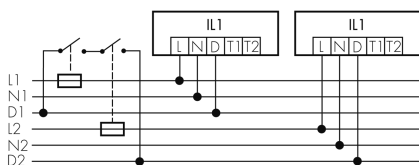

IL1-RU35-3-AS

Luminaire intelligent LED avec éclairage de secours

No E: 941 401 239

plus disponible

Description du produit

- Éclairage d'orientation pour des exigences élevées en matière de sécurité dans les maisons de retraite, hôpitaux, bâtiments publics, etc.
- Produit de haute qualité, Swiss-Made
- Luminaire intelligent semi-encasté au plafond et au mur, rond
- Varie et active la lumière en fonction de la lumière du jour
- extension simple avec un seul fil au niveau d'un réseau des luminaires préconfiguré intelligent
- 2 entrées pour la surmodulation par bouton-poussoirs, horloge programmable ou détecteurs de mouvement
- Fonctions pour chenillard en ligne et de surface
- Design intemporel en verre acrylique blanc mat
- Télécommande optional pour l'adaptation toute simple des programmes de commande
- Prêt à fonctionner immédiatement grâce aux programmes de commande préconfigurés
- Identification DC avec appel automatique du programme de commande d'éclairage de secours
- Eclairage de secours avec durée d'éclairage > 1 h, Autotest inclus

Illustrations

Dimensions en mm

Caractéristiques techniques

Schemi

Fonctionnement groupes/Fonctionnement système via 2 groupes de fusibles

Fonctionnement normal avec bouton externe

Fonctionnement Master-Slave