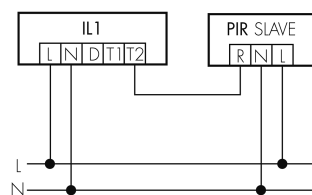

IL1-RU35-3-AS

Luminaire intelligent LED avec éclairage de secours

No E: 941 401 239

plus disponible

Description du produit

- Éclairage d'orientation pour des exigences élevées en matière de sécurité dans les maisons de retraite, hôpitaux, bâtiments publics, etc.
- Produit de haute qualité, Swiss-Made
- Luminaire intelligent semi-encasté au plafond et au mur, rond
- Varie et active la lumière en fonction de la lumière du jour
- extension simple avec un seul fil au niveau d'un réseau des luminaires préconfiguré intelligent
- 2 entrées pour la surmodulation par bouton-poussoirs, horloge programmable ou détecteurs de mouvement
- Fonctions pour chenillard en ligne et de surface
- Design intemporel en verre acrylique blanc mat
- Télécommande optional pour l'adaptation toute simple des programmes de commande
- Prêt à fonctionner immédiatement grâce aux programmes de commande préconfigurés
- Identification DC avec appel automatique du programme de commande d'éclairage de secours
- Eclairage de secours avec durée d'éclairage > 1 h, Autotest inclus

Illustrations

Dimensions en mm

Caractéristiques techniques

Schemi

Fonctionnement groupes/Fonctionnement système via 2 groupes de fusibles

Fonctionnement normal avec bouton externe

Fonctionnement Master-Slave

Fonctionnement normal

Fonctionnement normal en groupe

Accessoires

IR-RC
Télécommande IR
No E: 535 949 005

EBG-Aries-R35
Boîtier d'encastrement
No E: 941 490 009