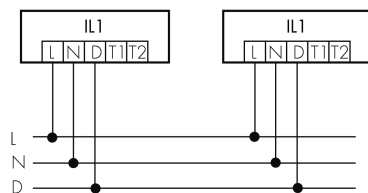

Fonctionnement normal en groupe