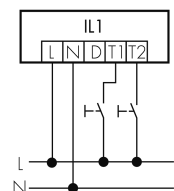

Illustrations

Dimensions en mm

Caractéristiques techniques

Schemi

Fonctionnement groupes/Fonctionnement système via 2 groupes de fusibles

Fonctionnement normal avec bouton externe

Fonctionnement Master-Slave

Fonctionnement normal

Fonctionnement normal en groupe

Accessoires

IR-RC
Télécommande IR
No E: 535 949 005

EBG-Aries-R35
Boîtier d'encastrement
No E: 941 490 009