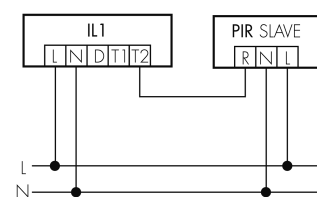

IL1-RU35-4-AS

Luminaire intelligent LED avec éclairage de secours

No E: 941 401 639

plus disponible

Description du produit

- Éclairage d'orientation pour des exigences élevées en matière de sécurité dans les maisons de retraite, hôpitaux, bâtiments publics, etc.
- Produit de haute qualité, Swiss-Made
- Luminaire intelligent semi-encasté au plafond et au mur, rond
- Varie et active la lumière en fonction de la lumière du jour
- extension simple avec un seul fil au niveau d'un réseau des luminaires préconfiguré intelligent
- 2 entrées pour la surmodulation par bouton-poussoirs, horloge programmable ou détecteurs de mouvement
- Fonctions pour chenillard en ligne et de surface
- Design intemporel en verre acrylique blanc mat
- Télécommande optional pour l'adaptation toute simple des programmes de commande
- Prêt à fonctionner immédiatement grâce aux programmes de commande préconfigurés
- Identification DC avec appel automatique du programme de commande d'éclairage de secours
- Eclairage de secours avec durée d'éclairage > 1 h, Autotest inclus

Illustrations

Dimensions en mm

Caractéristiques techniques

Schemi

Fonctionnement groupes/Fonctionnement système via 2 groupes de fusibles

Fonctionnement normal avec bouton externe

Fonctionnement Master-Slave

Fonctionnement normal

Fonctionnement normal en groupe

Accessoires

IR-RC
Télécommande IR
No E: 535 949 005

EBG-Aries-R35
Boîtier d'encastrement
No E: 941 490 009