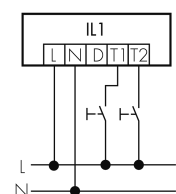

Illustrations

Dimensions en mm

Caractéristiques techniques

Schemi

Fonctionnement groupes/Fonctionnement système via 2 groupes de fusibles

Fonctionnement normal avec bouton externe

Fonctionnement Master-Slave

Fonctionnement normal

Fonctionnement normal en groupe

Accessoires

IR-RC
Télécommande IR
No E: 535 949 005

EBG-Aries-R35
Boîtier d'encastrement
No E: 941 490 009