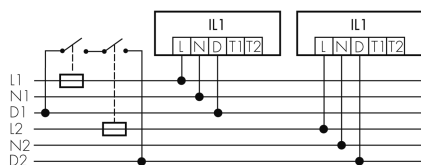

IL1-RU35-4-AS

Luminaire intelligent LED avec éclairage de secours

No E: 941 401 639

plus disponible

Description du produit

- Éclairage d'orientation pour des exigences élevées en matière de sécurité dans les maisons de retraite, hôpitaux, bâtiments publics, etc.
- Produit de haute qualité, Swiss-Made
- Luminaire intelligent semi-encasté au plafond et au mur, rond
- Varie et active la lumière en fonction de la lumière du jour
- extension simple avec un seul fil au niveau d'un réseau des luminaires préconfiguré intelligent
- 2 entrées pour la surmodulation par bouton-poussoirs, horloge programmable ou détecteurs de mouvement
- Fonctions pour chenillard en ligne et de surface
- Design intemporel en verre acrylique blanc mat
- Télécommande optional pour l'adaptation toute simple des programmes de commande
- Prêt à fonctionner immédiatement grâce aux programmes de commande préconfigurés
- Identification DC avec appel automatique du programme de commande d'éclairage de secours
- Eclairage de secours avec durée d'éclairage > 1 h, Autotest inclus

Illustrations

Dimensions en mm

Caractéristiques techniques

Schemi

Fonctionnement groupes/Fonctionnement système via 2 groupes de fusibles

Fonctionnement normal avec bouton externe

Fonctionnement Master-Slave