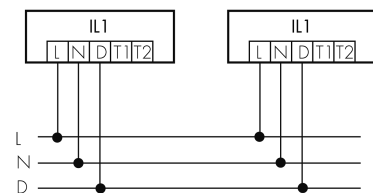

Fonctionnement normal en groupe