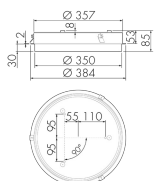

Illustrations

Dimensions en mm

Caractéristiques techniques

Schemi

Fonctionnement groupes/Fonctionnement système via 2 groupes de fusibles

Fonctionnement normal avec bouton externe

Fonctionnement Master-Slave