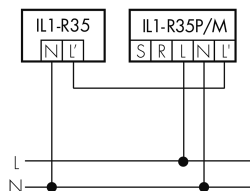

Illustrations

Dimensions en mm

Schémas de détection

Dimensions en m

à gauche: vue du dessus, à droite: vue latérale

- Portée pour des activités assises (présence)
- - - Portée avec une approche directe (radial)
- Portée avec une approche latérale (tangential)

Caractéristiques techniques

Schemi

Fonctionnement en combinaison avec un IL1 avec détecteur

Fonctionnement en combinaison avec un interrupteur quelconque

Accessoires

EBG-Aries-R35

Boîtier d'encastrement

No E: 941 490 009