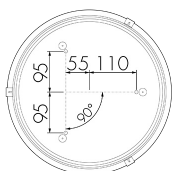

Illustrations

Dimensions en mm

Schémas de détection

Dimensions en m

à gauche: vue du dessus, à droite: vue latérale

- Portée pour des activités assises (présence)
- - - Portée avec une approche directe (radial)
- Portée avec une approche latérale (tangential)