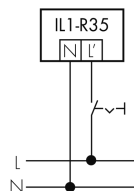

Illustrations

Dimensions en mm

Schémas de détection

Dimensions en m

à gauche: vue du dessus, à droite: vue latérale

- Portée pour des activités assises (présence)
- - - Portée avec une approche directe (radial)
- Portée avec une approche latérale (tangential)

Caractéristiques techniques

Schemi

Fonctionnement en combinaison avec un IL1 avec détecteur

Fonctionnement en combinaison avec un interrupteur quelconque

Accessoires

EBG-Aries-R35

Boîtier d'encastrement

No E: 941 490 009