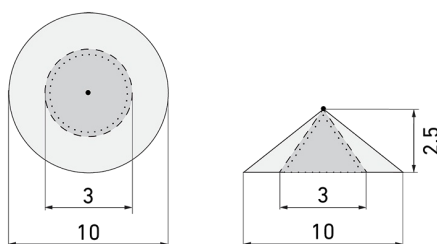

IL1-RE35-3-S

Luminaire LED avec éclairage de secours

No E: 941 401 019

plus disponible

Description du produit

- Technologie LED longue durée à économie d'énergie
- Produit de haute qualité, Swiss-Made
- Luminaire intelligent encastré au plafond et au mur, rond
- Design intemporel en verre acrylique blanc mat
- Eclairage de secours avec durée d'éclairage > 1 h, Autotest inclus

Illustrations

Dimensions en mm

Schémas de détection

Dimensions en m

à gauche: vue du dessus, à droite: vue latérale

- Portée pour des activités assises (présence)
- - - Portée avec une approche directe (radial)
- Portée avec une approche latérale (tangential)