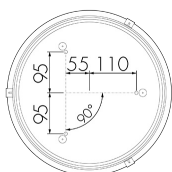

IL1-RE35-3-S

Luminaire LED avec éclairage de secours

No E: 941 401 019

plus disponible

Description du produit

- Technologie LED longue durée à économie d'énergie
- Produit de haute qualité, Swiss-Made
- Luminaire intelligent encastré au plafond et au mur, rond
- Design intemporel en verre acrylique blanc mat
- Eclairage de secours avec durée d'éclairage > 1 h, Autotest inclus

Illustrations

Dimensions en mm

Schémas de détection

Dimensions en m

à gauche: vue du dessus, à droite: vue latérale

- Portée pour des activités assises (présence)
- - - Portée avec une approche directe (radial)
- Portée avec une approche latérale (tangential)