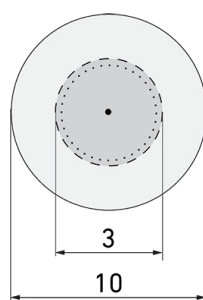

IL1-RE35-4-S

Luminaire LED avec éclairage de secours

No E: 941 401 419

plus disponible

Description du produit

- Technologie LED longue durée à économie d'énergie
- Produit de haute qualité, Swiss-Made
- Luminaire intelligent encastré au plafond et au mur, rond
- Design intemporel en verre acrylique blanc mat
- Eclairage de secours avec durée d'éclairage > 1 h, Autotest inclus

Illustrations

Dimensions en mm

Schémas de détection

Dimensions en m

à gauche: vue du dessus, à droite: vue latérale

.....

Portée pour des activités assises
(présence)

Portée avec une approche directe
(radial)

—

Portée avec une approche latérale
(tangential)

Caractéristiques techniques

Schemi

Fonctionnement en combinaison avec un IL1 avec détecteur

Fonctionnement en combinaison avec un interrupteur quelconque

Accessoires