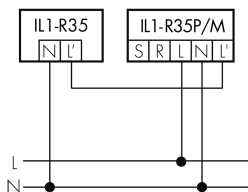

Illustrations

Dimensions en mm

Schémas de détection

Dimensions en m

à gauche: vue du dessus, à droite: vue latérale

.....

Portée pour des activités assises
(présence)

Portée avec une approche directe
(radial)

—

Portée avec une approche latérale
(tangential)

Caractéristiques techniques

Schemi

Fonctionnement en combinaison avec un IL1 avec détecteur

Fonctionnement en combinaison avec un interrupteur quelconque

Accessoires