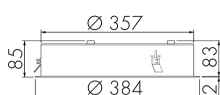

Illustrations

Dimensions en mm

Schémas de détection

Dimensions en m

à gauche: vue du dessus, à droite: vue latérale

.....

Portée pour des activités assises
(présence)

Portée avec une approche directe
(radial)

—

Portée avec une approche latérale
(tangential)

Caractéristiques techniques

Schemi

Fonctionnement en combinaison avec un IL1 avec détecteur

Fonctionnement en combinaison avec un interrupteur quelconque

Accessoires