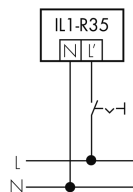

Illustrations

Dimensions en mm

Schémas de détection

Dimensions en m

à gauche: vue du dessus, à droite: vue latérale

.....

Portée pour des activités assises
(présence)

Portée avec une approche directe
(radial)

—

Portée avec une approche latérale
(tangential)

Caractéristiques techniques

Schemi

Fonctionnement en combinaison avec un IL1 avec détecteur

Fonctionnement en combinaison avec un interrupteur quelconque

Accessoires