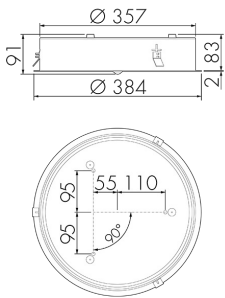

Illustrations

Dimensions en mm

Schémas de détection

Dimensions en m

à gauche: vue du dessus, à droite: vue latérale

- Portée pour des activités assises (présence)
- - - Portée avec une approche directe (radial)
- Portée avec une approche latérale (tangential)