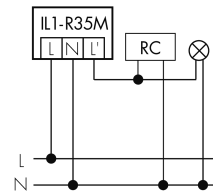

Illustrations

Dimensions en mm

Schémas de détection

Dimensions en m

à gauche: vue du dessus, à droite: vue latérale

- Portée pour des activités assises (présence)
- - - Portée avec une approche directe (radial)
- Portée avec une approche latérale (tangential)

Caractéristiques techniques

Schemi

Fonctionnement normal

Fonctionnement normal avec bouton externe

Fonctionnement normal avec luminaire externe

Fonctionnement en parallèle

Fonctionnement normal avec luminaire externe et circuit RC