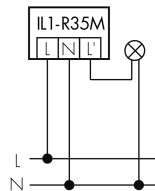

Illustrations

Dimensions en mm

Schémas de détection

Dimensions en m

à gauche: vue du dessus, à droite: vue latérale

- Portée pour des activités assises (présence)
- - - Portée avec une approche directe (radial)
- Portée avec une approche latérale (tangential)

Caractéristiques techniques

Schemi

Fonctionnement normal

Fonctionnement normal avec bouton externe

Fonctionnement normal avec luminaire externe

Fonctionnement en parallèle

Fonctionnement normal avec luminaire externe et circuit RC

Fonctionnement en continu avec interrupteur externe

Accessoires

**IR-RC**

Télécommande IR
No E: 535 949 005

**IR-PD Mini**

Télécommande IR, petite
No E: 535 949 035

**EBG-Aries-R35**

Boîtier d'encastrement
No E: 941 490 009