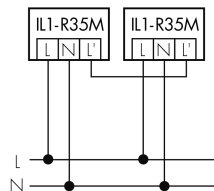

Illustrations

Dimensions en mm

Schémas de détection

Dimensions en m

à gauche: vue du dessus, à droite: vue latérale

- Portée pour des activités assises (présence)
- - - Portée avec une approche directe (radial)
- Portée avec une approche latérale (tangential)

Caractéristiques techniques

Schemi

Fonctionnement normal

Fonctionnement normal avec bouton externe

Fonctionnement normal avec luminaire externe

Fonctionnement en parallèle

Fonctionnement normal avec luminaire externe et circuit RC