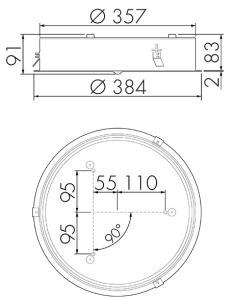

### Illustrations

Dimensions en mm

### Schémas de détection

Dimensions en m

à gauche: vue du dessus, à droite: vue latérale

- ..... Portée pour des activités assises (présence)
- - - Portée avec une approche directe (radial)
- Portée avec une approche latérale (tangential)