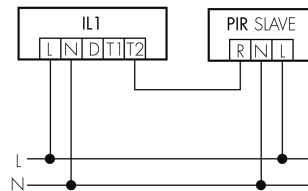

### Schémas de détection

Dimensions en m

à gauche: vue du dessus, à droite: vue latérale

- ..... Portée pour des activités assises (présence)
- - - Portée avec une approche directe (radial)
- Portée avec une approche latérale (tangential)

### Schemi

**Fonctionnement groupes/Fonctionnement système via 2 groupes de fusibles**

**Fonctionnement normal avec bouton externe**

**Fonctionnement Master-Slave**

**Fonctionnement normal**

**Fonctionnement normal en groupe**