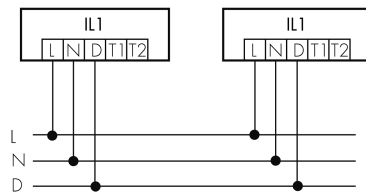

### Schémas de détection

Dimensions en m

à gauche: vue du dessus, à droite: vue latérale

- ..... Portée pour des activités assises (présence)
- - - Portée avec une approche directe (radial)
- Portée avec une approche latérale (tangential)

### Schemi

**Fonctionnement groupes/Fonctionnement système via 2 groupes de fusibles**

**Fonctionnement normal avec bouton externe**

**Fonctionnement Master-Slave**

**Fonctionnement normal**

**Fonctionnement normal en groupe**