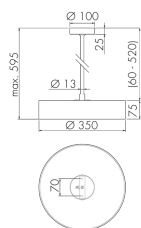

IL1-RP35-4-S

Luminaire LED avec éclairage de secours

No E: 941 401 429

plus disponible

Description du produit

- Technologie LED longue durée à économie d'énergie
- Produit de haute qualité, Swiss-Made
- Luminaire intelligent pour montage suspendu au plafond, rond
- Design intemporel en verre acrylique blanc mat
- Eclairage de secours avec durée d'éclairage > 1 h, Autotest inclus

Illustrations

Dimensions en
mm

Caractéristiques techniques

Schemi

Fonctionnement en combinaison avec un IL1 avec détecteur

Fonctionnement en combinaison avec un interrupteur quelconque