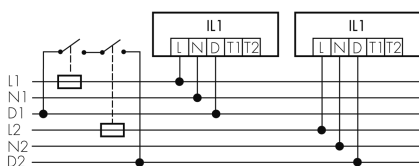

IL1-RP35-3-AS

Luminaire intelligent LED avec éclairage de secours

No E: 941 401 229

plus disponible

Description du produit

- Éclairage d'orientation pour des exigences élevées en matière de sécurité dans les maisons de retraite, hôpitaux, bâtiments publics, etc.
- Produit de haute qualité, Swiss-Made
- Luminaire intelligent pour montage suspendu au plafond, rond
- Varie et active la lumière en fonction de la lumière du jour
- extension simple avec un seul fil au niveau d'un réseau des luminaires préconfiguré intelligent
- 2 entrées pour la surmodulation par bouton-poussoirs, horloge programmable ou détecteurs de mouvement
- Fonctions pour chenillard en ligne et de surface
- Design intemporel en verre acrylique blanc mat
- Télécommande optional pour l'adaptation toute simple des programmes de commande
- Prêt à fonctionner immédiatement grâce aux programmes de commande préconfigurés
- Identification DC avec appel automatique du programme de commande d'éclairage de secours
- Eclairage de secours avec durée d'éclairage > 1 h, Autotest inclus

Illustrations

Dimensions en mm

Caractéristiques techniques

Schemi

Fonctionnement groupes/Fonctionnement système via 2 groupes de fusibles

Fonctionnement normal avec bouton externe

Fonctionnement Master-Slave