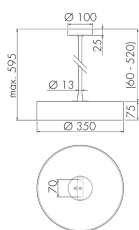

Illustrations

Dimensions en mm

Caractéristiques techniques

Schemi

Fonctionnement groupes/Fonctionnement système via 2 groupes de fusibles

Fonctionnement normal avec bouton externe

Fonctionnement Master-Slave