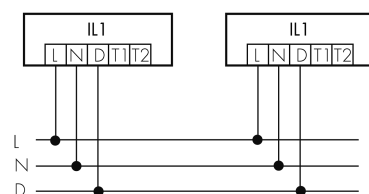

Fonctionnement normal en groupe

Accessoires

IR-RC
Télécommande IR
No E: 535 949 005